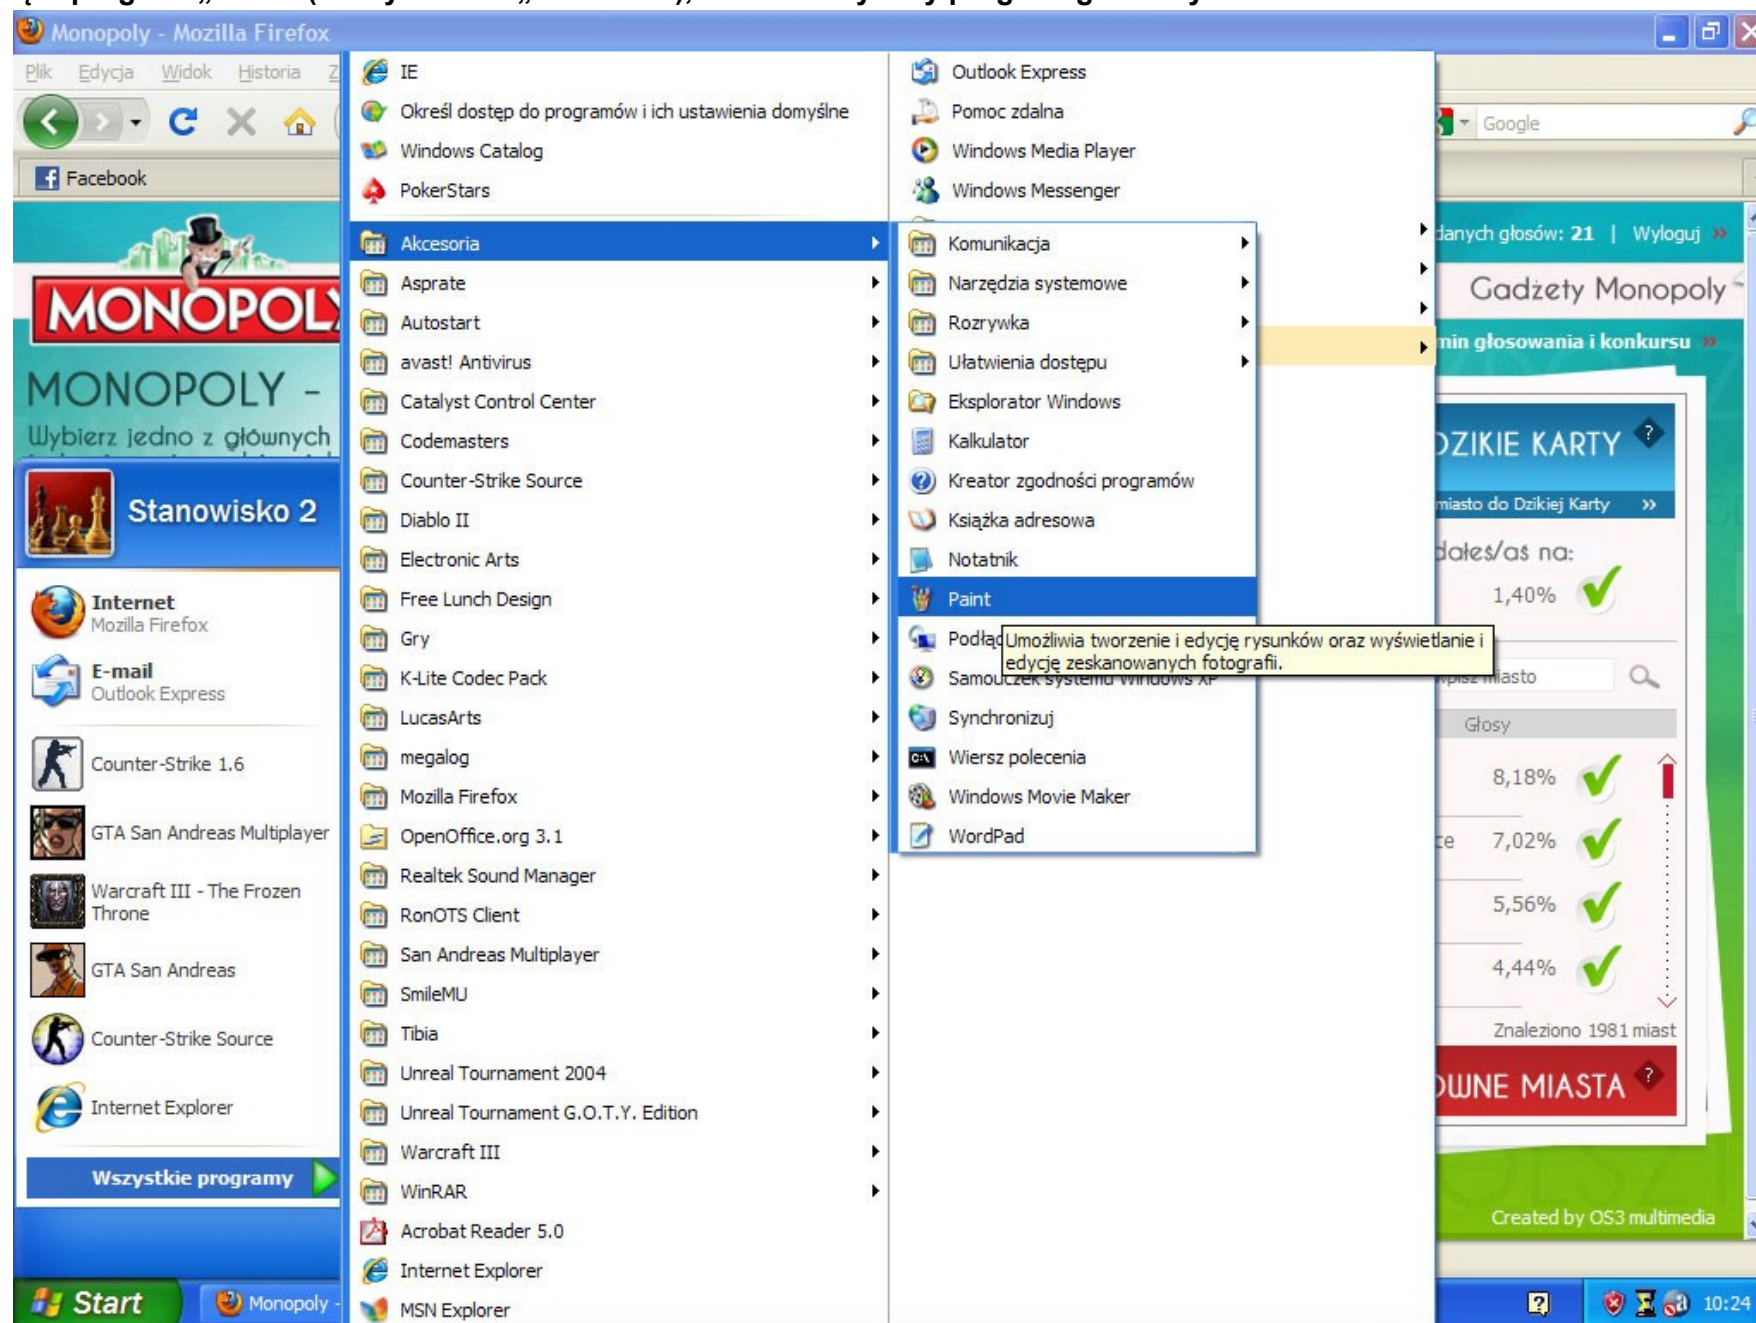

Znaleziono 1981 miast

rozwiń GŁÓWNE MIASTA

Created by OS3 multimedia

Zakończono

Start Monopoly - Mozilla Fir... 10:23

2. Na klawiaturze komputera wciskamy klawisz „Print Screen”.

3. Włącz program „Paint” (dla systemów „Windows”), lub dowolny inny program graficzny.